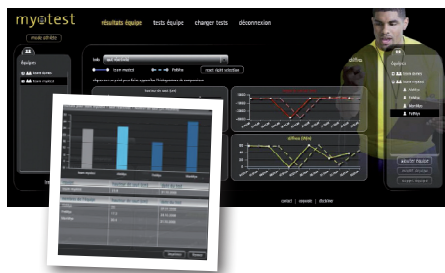

Chaque moment de l'expression musculaire y est interprété. Que ce soient les phases de poussée, de freinage ou d'inversion ou encore pour mesurer les forces et les durées d'impact, les temps de vol, les différences bilatérales, etc.

A partir des résultats de votre appareil, le logiciel fournit les charges idéales pour chaque plage d'entraînement, telle que la vitesse, puissance-vitesse, puissance-force, l'hyper-trophie ou la force maximale ainsi que les charges et les vitesses d'exécution correspondantes.

Autant de facteurs d'analyse indispensables à la bonne compréhension du geste sportif et à l'étude des effets de l'entraînement.

Licence RUN

Vous possédez déjà un Myotest SPORT, PRO ou TEAM et souhaitez occasionnellement vous entraîner avec un Myotest RUN.

Vous pouvez disposer d'une licence spéciale, la **Licence RUN**, qui vous permet en vous connectant sur notre site Web de transformer votre appareil en **Myotest RUN** (et inversement) sans limite de temps ou d'utilisation. Cette double licence n'est, par contre, pas prévue pour transformer votre **Myotest RUN** en appareil **Myotest SPORT, PRO** ou **TEAM**.

Extension COACH

En choisissant l'Extension COACH vous transformez votre Myotest SPORT ou Myotest PRO en un outil capable de contenir l'ensemble des résultats de votre équipe (jusqu'à 20 joueurs).

Chaque joueur ou athlète dispose alors d'un dossier qui lui est attribué. Ce dossier porte son nom, son numéro, etc. C'est vous qui le personnalisez.

Vous passez d'un joueur à l'autre très facilement, vous stockez l'ensemble de vos résultats et, que ce soit sur la **plateforme COACH** ou sur votre **logiciel Myotest PRO** vous pouvez échanger, analyser, comparer en quelques clics.

Notre extension COACH vous donne également accès à la plateforme Web du même nom.

Sur le web vous disposez d'un accès personnel et sécurisé. Vous pouvez décider de le partager ou non avec votre staff (mot de passe). Vous créez autant de fiches joueur que vous le souhaitez, chaque joueur pourra consulter sa propre fiche, mais pas celle des autres (sauf si vous l'autorisez). Un moyen idéal de communication et d'échange à distance.

Et pour l'entraîneur l'outil parfait, d'une simplicité absolue, qui permet de comparer les résultats entre eux, pour un même joueur, entre joueurs, d'un joueur avec la moyenne de l'équipe. A vous de vous organiser comme vous le souhaitez.

Mises à jour gratuites

Nos produits évoluent avec l'utilisation que vous en faites et nos échanges avec le terrain.

Et pourtant votre appareil reste toujours à la pointe. C'est une volonté que nous souhaitons conserver. Les dispositifs Myotest sont tous dotés d'une connexion PC par câble USB afin de pouvoir les connecter et les mettre à jour régulièrement.

C'est cela aussi la révolution **Myotest**. Les exemples sont nombreux comme l'apparition dans nos appareils de la vitesse d'exécution relative aux objectifs définis par le profil musculaire ou encore, et plus récemment, la mise à disposition de l'Analyse de la foulée dans nos dispositifs **SPORT, PRO** et **TEAM**.

Vous serez surpris de disposer d'un appareil électronique qui n'est pas passé de mode à peine arrivé entre vos mains...