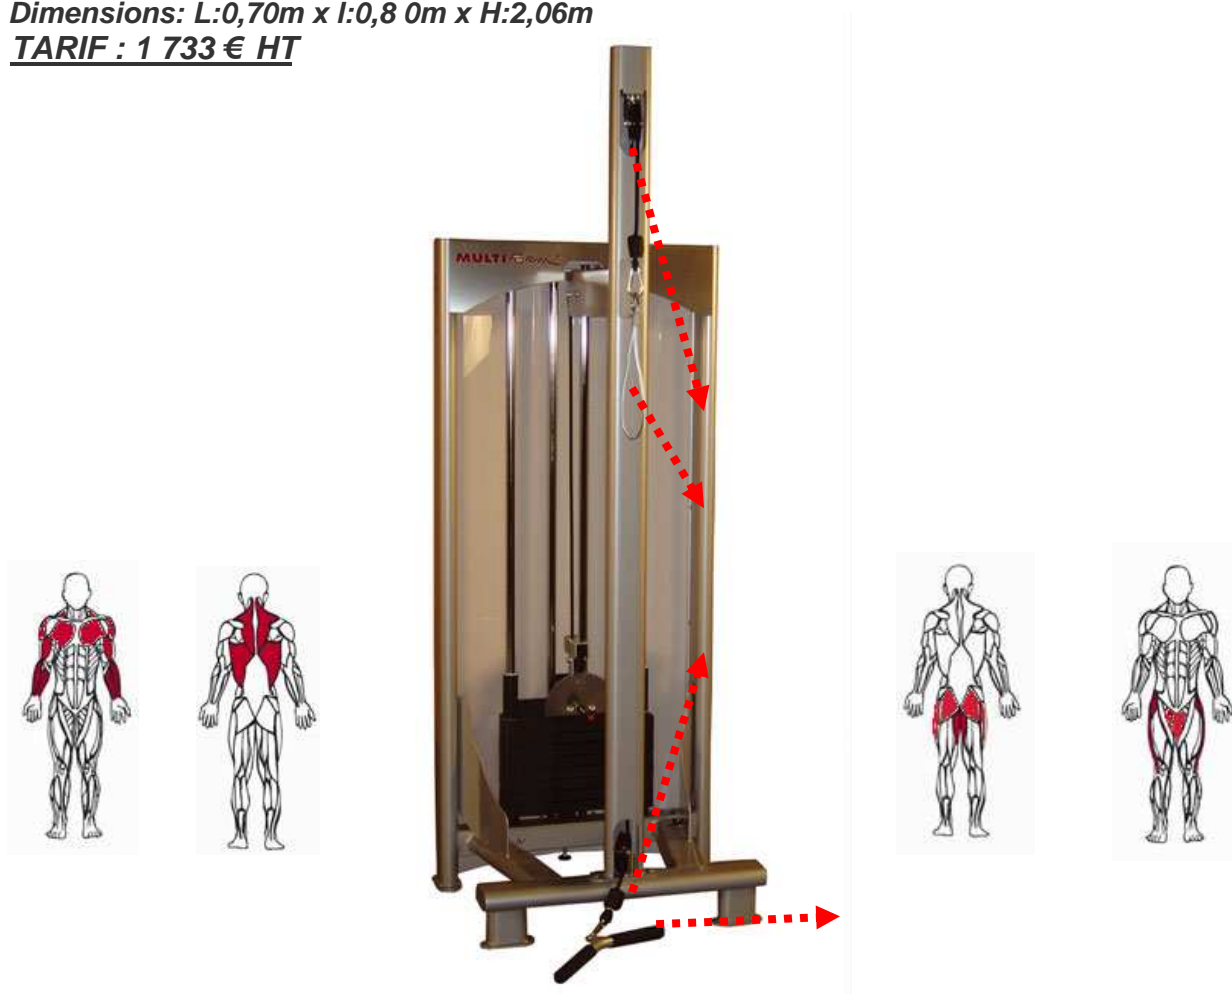

MATSPORT TRAINING Musculation

MACHINE DE MUSCULATION - POULIE HAUTE ET BASSE (Ref : TX21)

Appareil multiple :

Travail des membres inférieurs en position assise ou debout.

Exercice de Hanche, Fessiers, Abducteurs.

Travail des membres supérieurs en position debout.

Exercices de Biceps, Triceps, Pectoraux, Rowing.

- Transmission de la charge par drisse.
- Structure acier de 3 mm d'épaisseur.
- Poids entièrement gainés.
- Poulies à roulements.
- Changement de la charge en position de travail.
- Accessoires fournis (barre à triceps, biceps, chevillère).
- Charge de 60 kg avec possibilité d'une augmentation progressive de la charge de 2,5 kg en 2,5 kg.

Dimensions: L:0,70m x l:0,8 0m x H:2,06m

TARIF : 1 733 € HT

FABRIQUE EN FRANCE

MATSPORT TRAINING - 229, allée Champrond - ZA la Batie - 38 330 ST ISMIER

Tél. (33) 04.76.52.53.60 - Fax. (33) 04.76.52.53.61 - www.matsport.com - info@matsport.com

SARL au capital de 41.000 € - R.C.S. Grenoble B 349231 811 - Siret : 349 231 811 00028 - APE 524 W - N°INTRACOM : FR 94 34 92 31 811